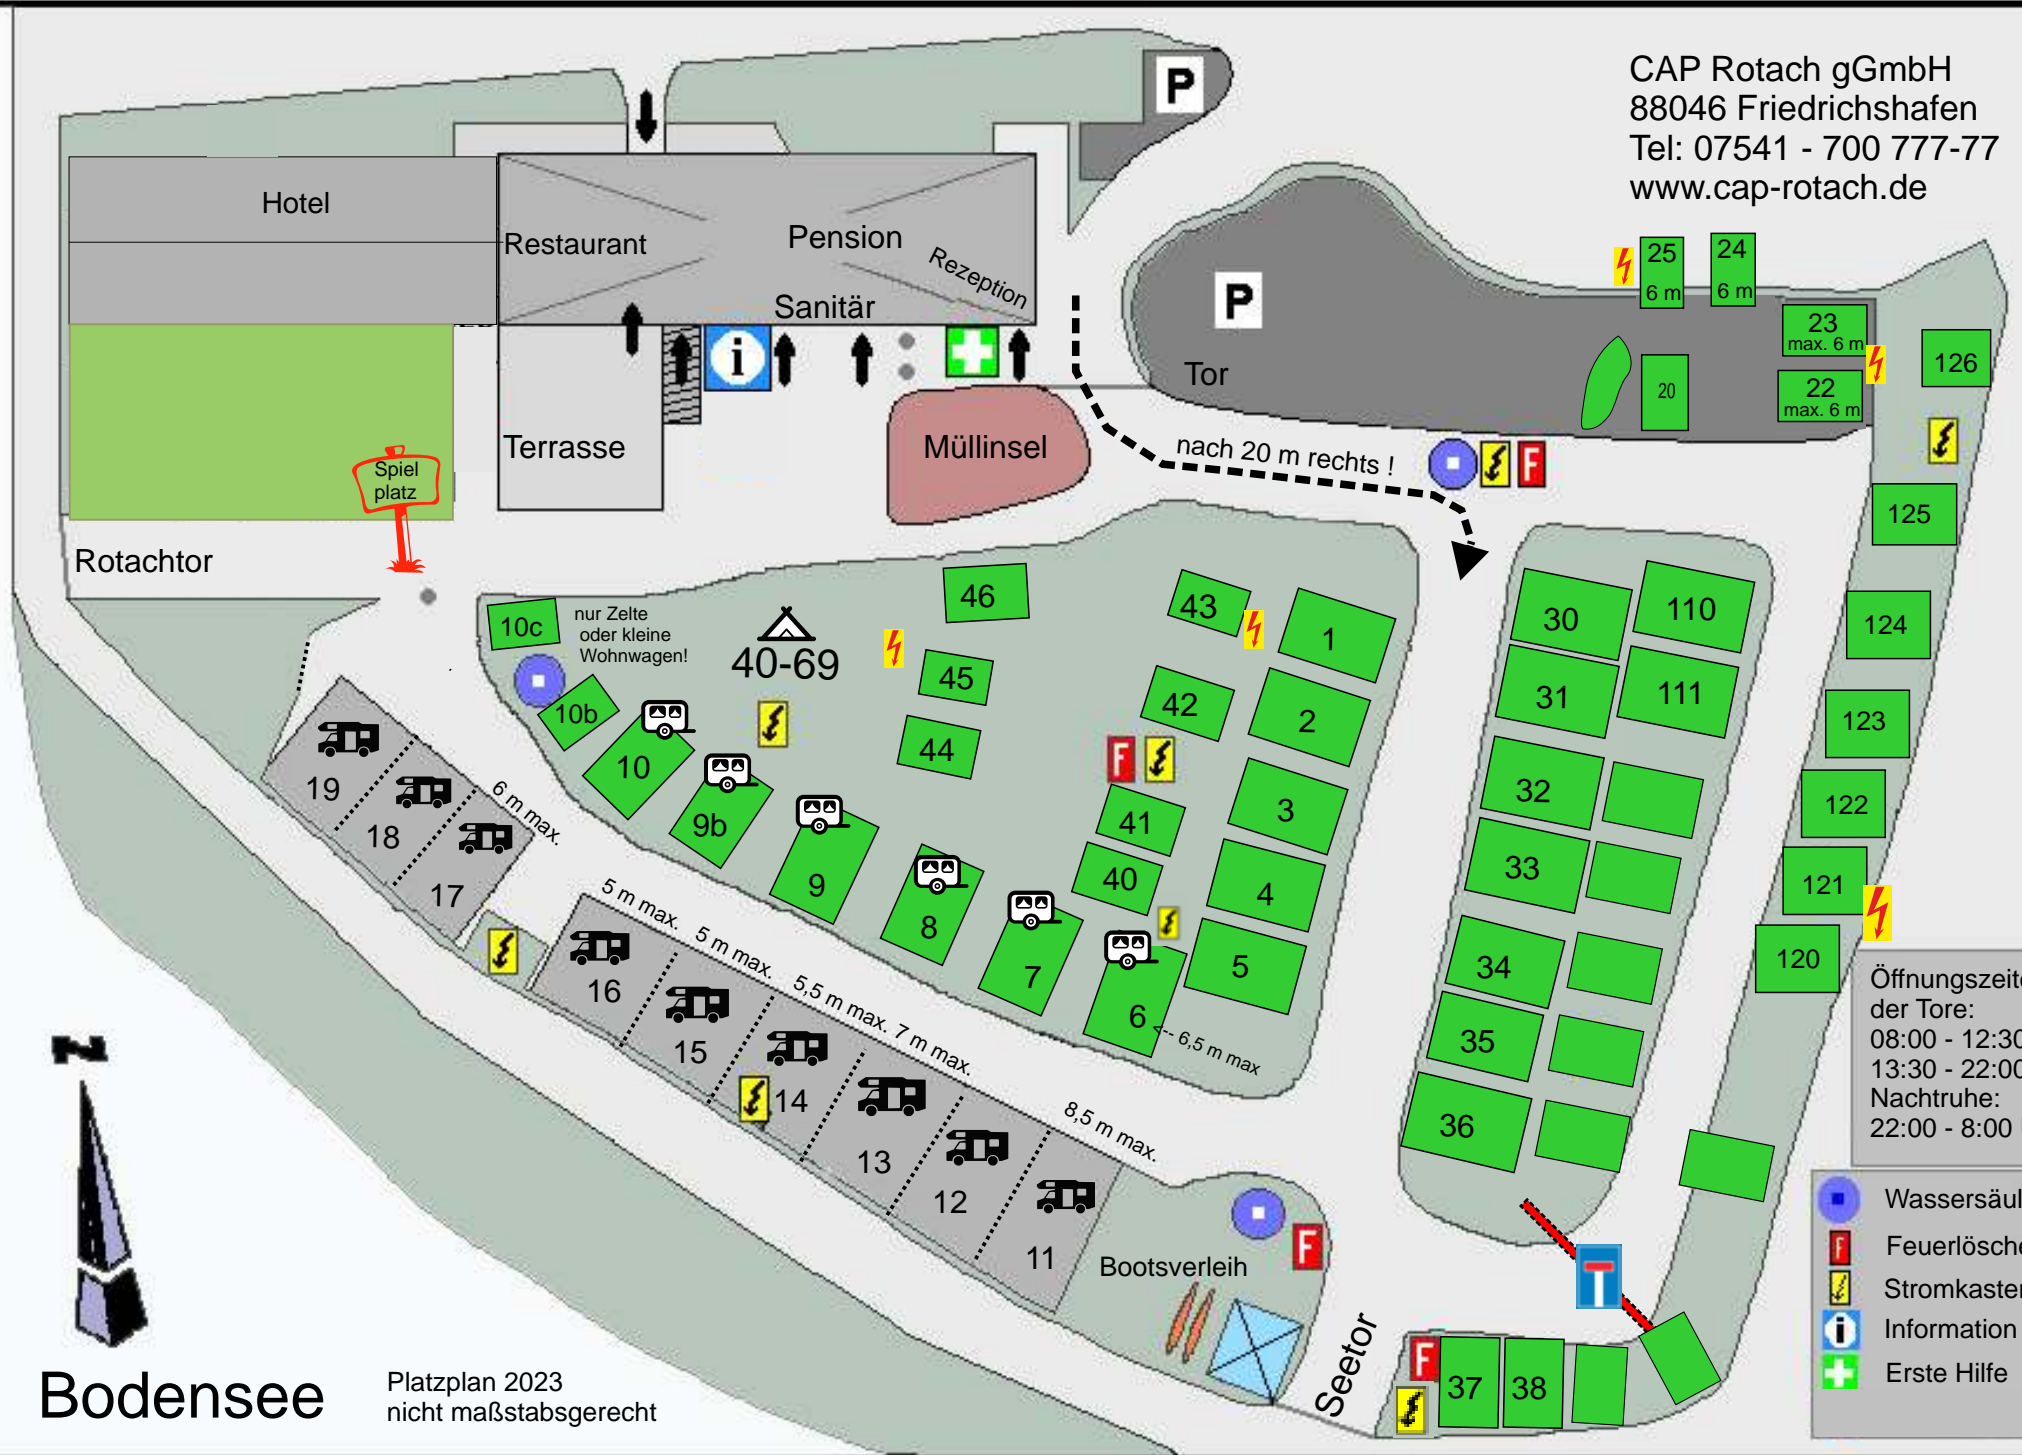

CAP Rotach gGmbH  
 88046 Friedrichshafen  
 Tel: 07541 - 700 777-77  
 www.cap-rotach.de

Rotach

Bodensee

Platzplan 2023  
 nicht maßstabsgerecht

Öffnungszeiten  
 der Tore:  
 08:00 - 12:30 Uhr  
 13:30 - 22:00  
 Nachtruhe:  
 22:00 - 8:00 Uhr