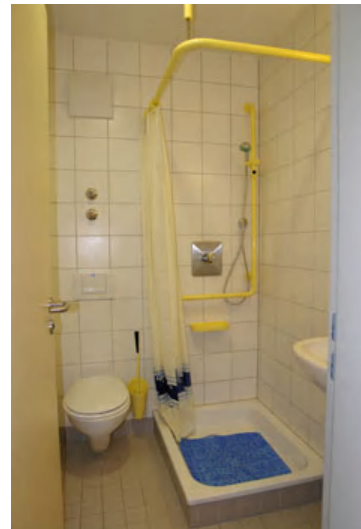

## Unsere Zimmer in der Pension

Die Ferienzimmer können als Einzel-, Doppel- oder Mehrbettzimmer genutzt werden – Ein Teil der Zimmer haben vom Balkon aus eine herrliche Aussicht auf den See und die Alpen. Alle Zimmer sind mit dem Aufzug zu erreichen.

Neun Räume im OG mit Etagenduschen/WC sind mit Waschbecken ausgestattet.

Fünf Zimmer im DG haben eine eigene Dusche und WC und sind mit einem Fernsehapparat ausgestattet.

Appartement mit zwei Einzelbetten  
Dusche/WC Küchenzeile und TV

Zimmer mit zwei Einzelbetten  
Etagendusche/WC

Einzelzimmer mit  
Dusche/WC und TV

Preise je Nacht mit Frühstück	Einzelzimmer Saison	Doppelzimmer Saison	Einzelzimmer Vor/Nachseason	Doppelzimmer Vor/Nachseason
Einzelzimmer mit Dusche/WC	66,00 €		55,00 €	
Appartement mit Dusche/WC	81,00 €	106,00 €	70,00 €	90,00 €
Zimmer mit Dusche/WC auf Etage	Ab 60,00 €	Ab 85,00 €	50,00 €	70,00 €