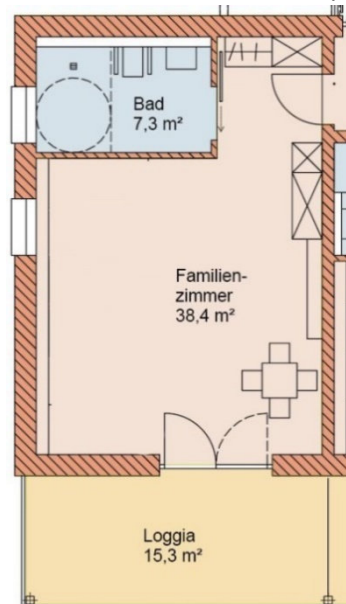

Hotel CAP-Rotach Barrierefrei mit Seeblick

Wir errichteten im Jahr 2014

in unserem Hotelenerweiterungsbau 10 neue Zimmer mit tollem Design, Dusche/WC, TV und großem Balkon oder Terrasse mit herrlichem Blick auf den Bodensee und die Schweizer Alpen.

Skizze Doppelzimmer

Skizze Familien-/Komfortzimmer

Preise 2023 je Nacht mit Frühstück	Einzelzimmer Saison	Doppelzimmer Saison	Einzelzimmer Vor/Nachaison	Doppelzimmer Vor/Nachaison
Doppelzimmer mit Balkon o. Terrasse	86,00 €	117,00 €	65,00 €	87,00 €
Familienzimmer mit Balkon o. Terrasse	106,00 €	137,00 €	85,00 €	107,00 €
Aufpreis 3. Person		31,00 €		22,00 €
Kinder ab 7 bis 17 Jahre Aufpreis	15,00			