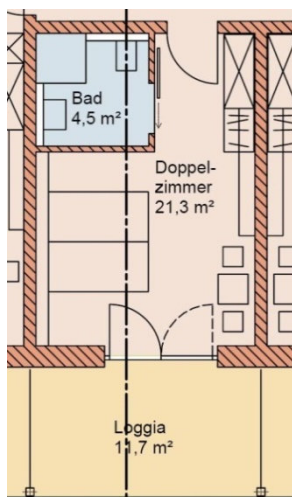

Skizze Doppelzimmer

Skizze Familien-/Komfortzimmer

Preise 2023 je Nacht mit Frühstück	Einzelzimmer Saison	Doppelzimmer Saison	Einzelzimmer Vor/Nachaison	Doppelzimmer Vor/Nachaison
Doppelzimmer mit Balkon o. Terrasse	86,00 €	117,00 €	65,00 €	87,00 €
Familienzimmer mit Balkon o. Terrasse	106,00 €	137,00 €	85,00 €	107,00 €
Aufpreis 3. Person		31,00 €		22,00 €
Kinder ab 7 bis 17 Jahre Aufpreis	15,00			