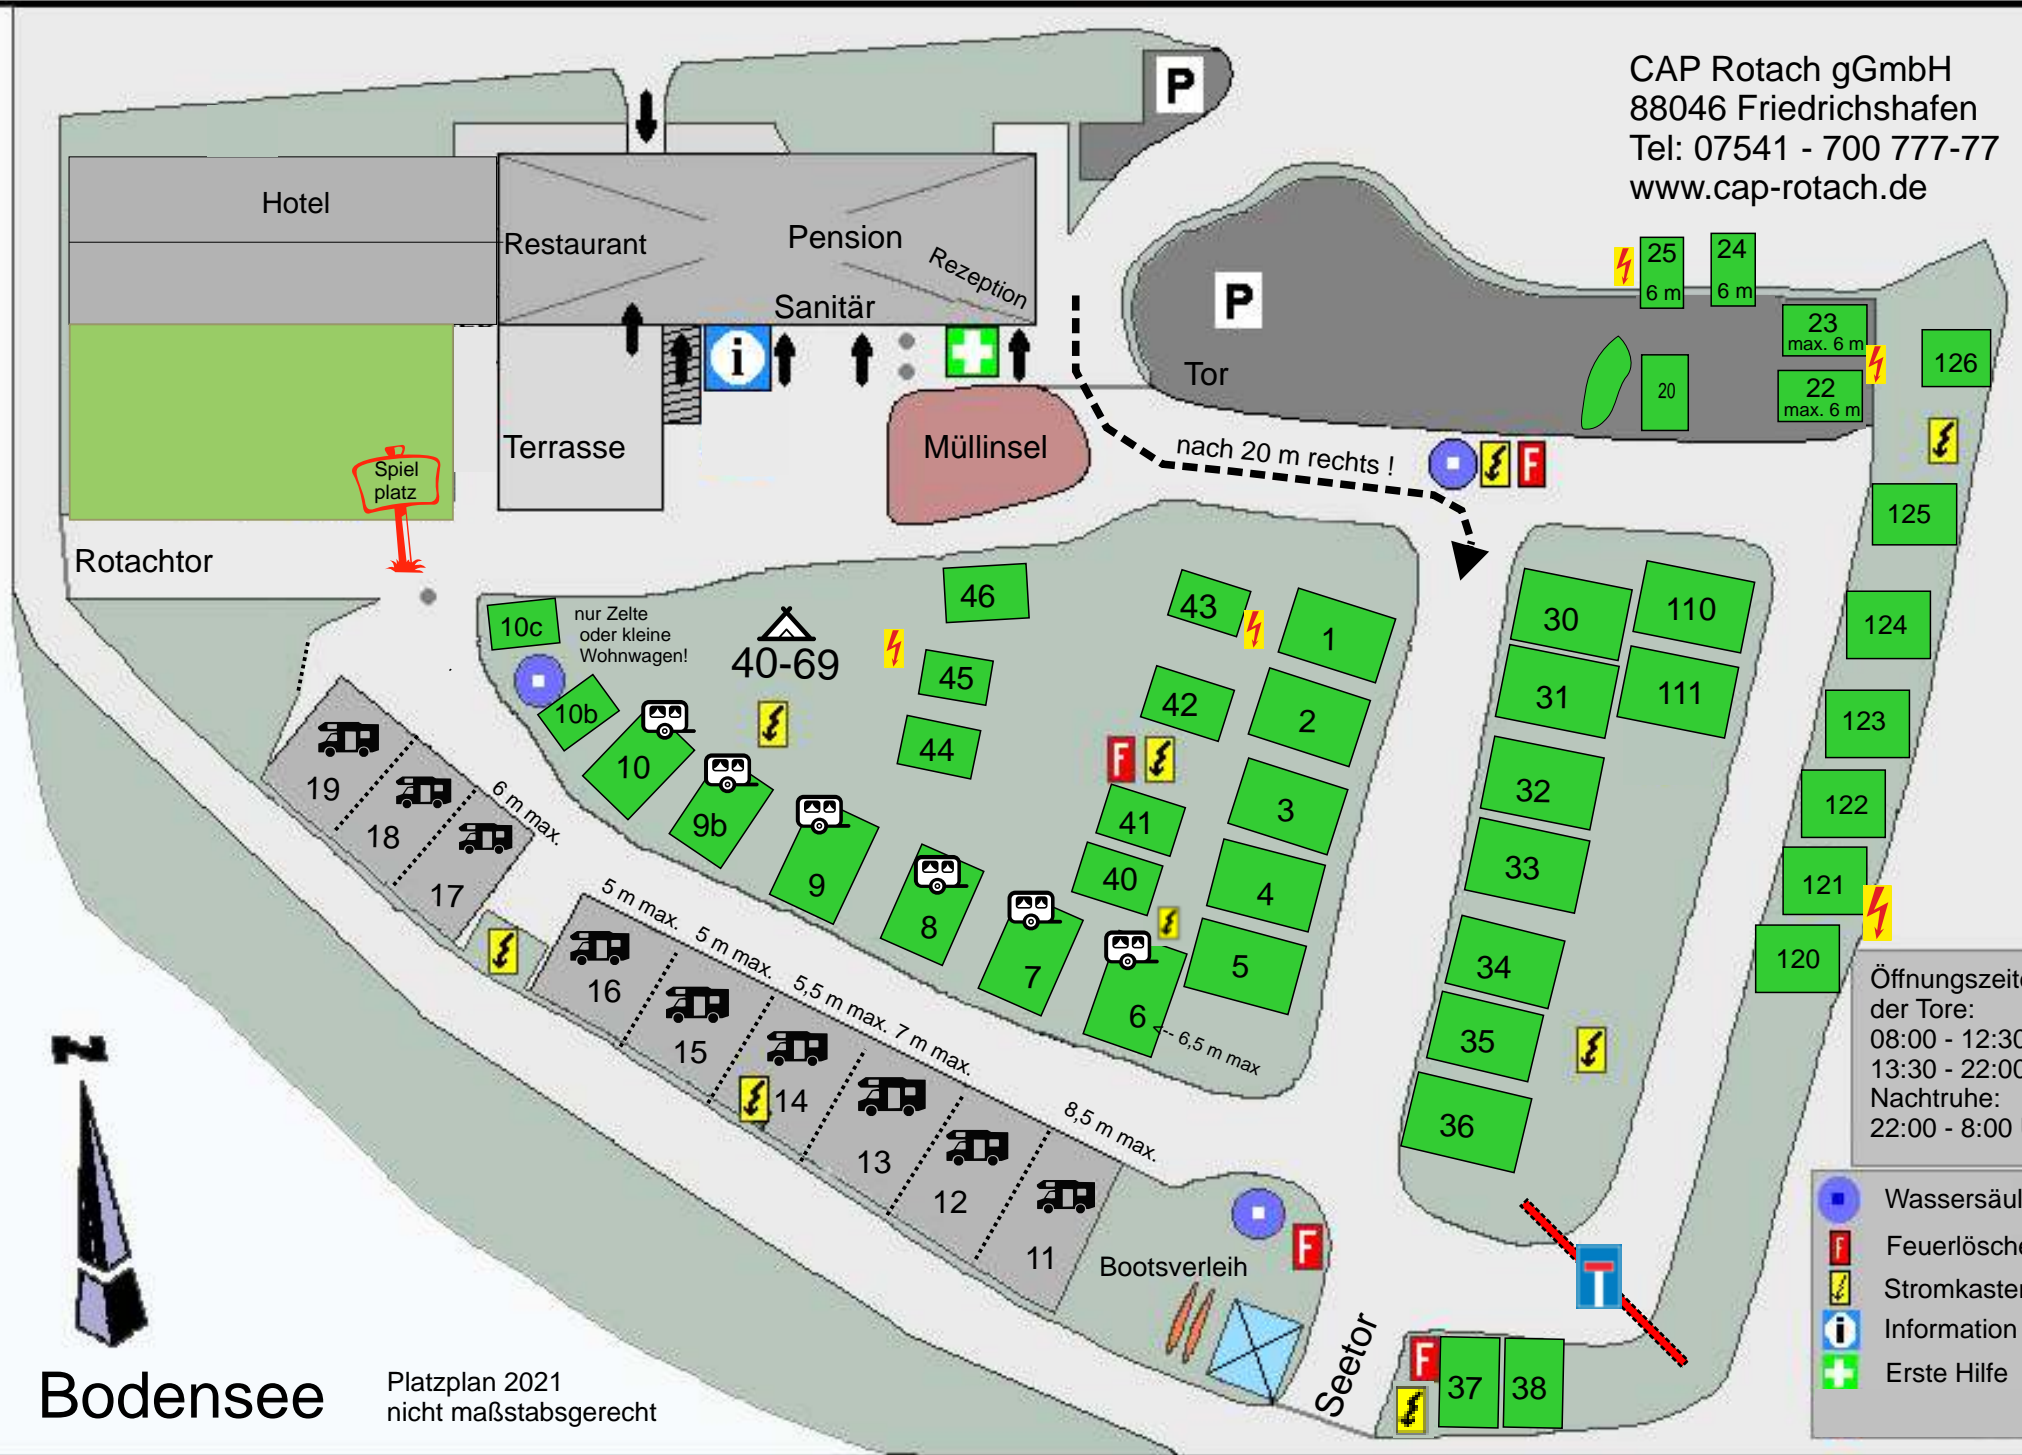

CAP Rotach gGmbH
 88046 Friedrichshafen
 Tel: 07541 - 700 777-77
 www.cap-rotach.de

Rotach

Bodensee

Platzplan 2021
 nicht maßstabsgerecht

Öffnungszeiten
 der Tore:
 08:00 - 12:30 Uhr
 13:30 - 22:00
 Nachtruhe:
 22:00 - 8:00 Uhr