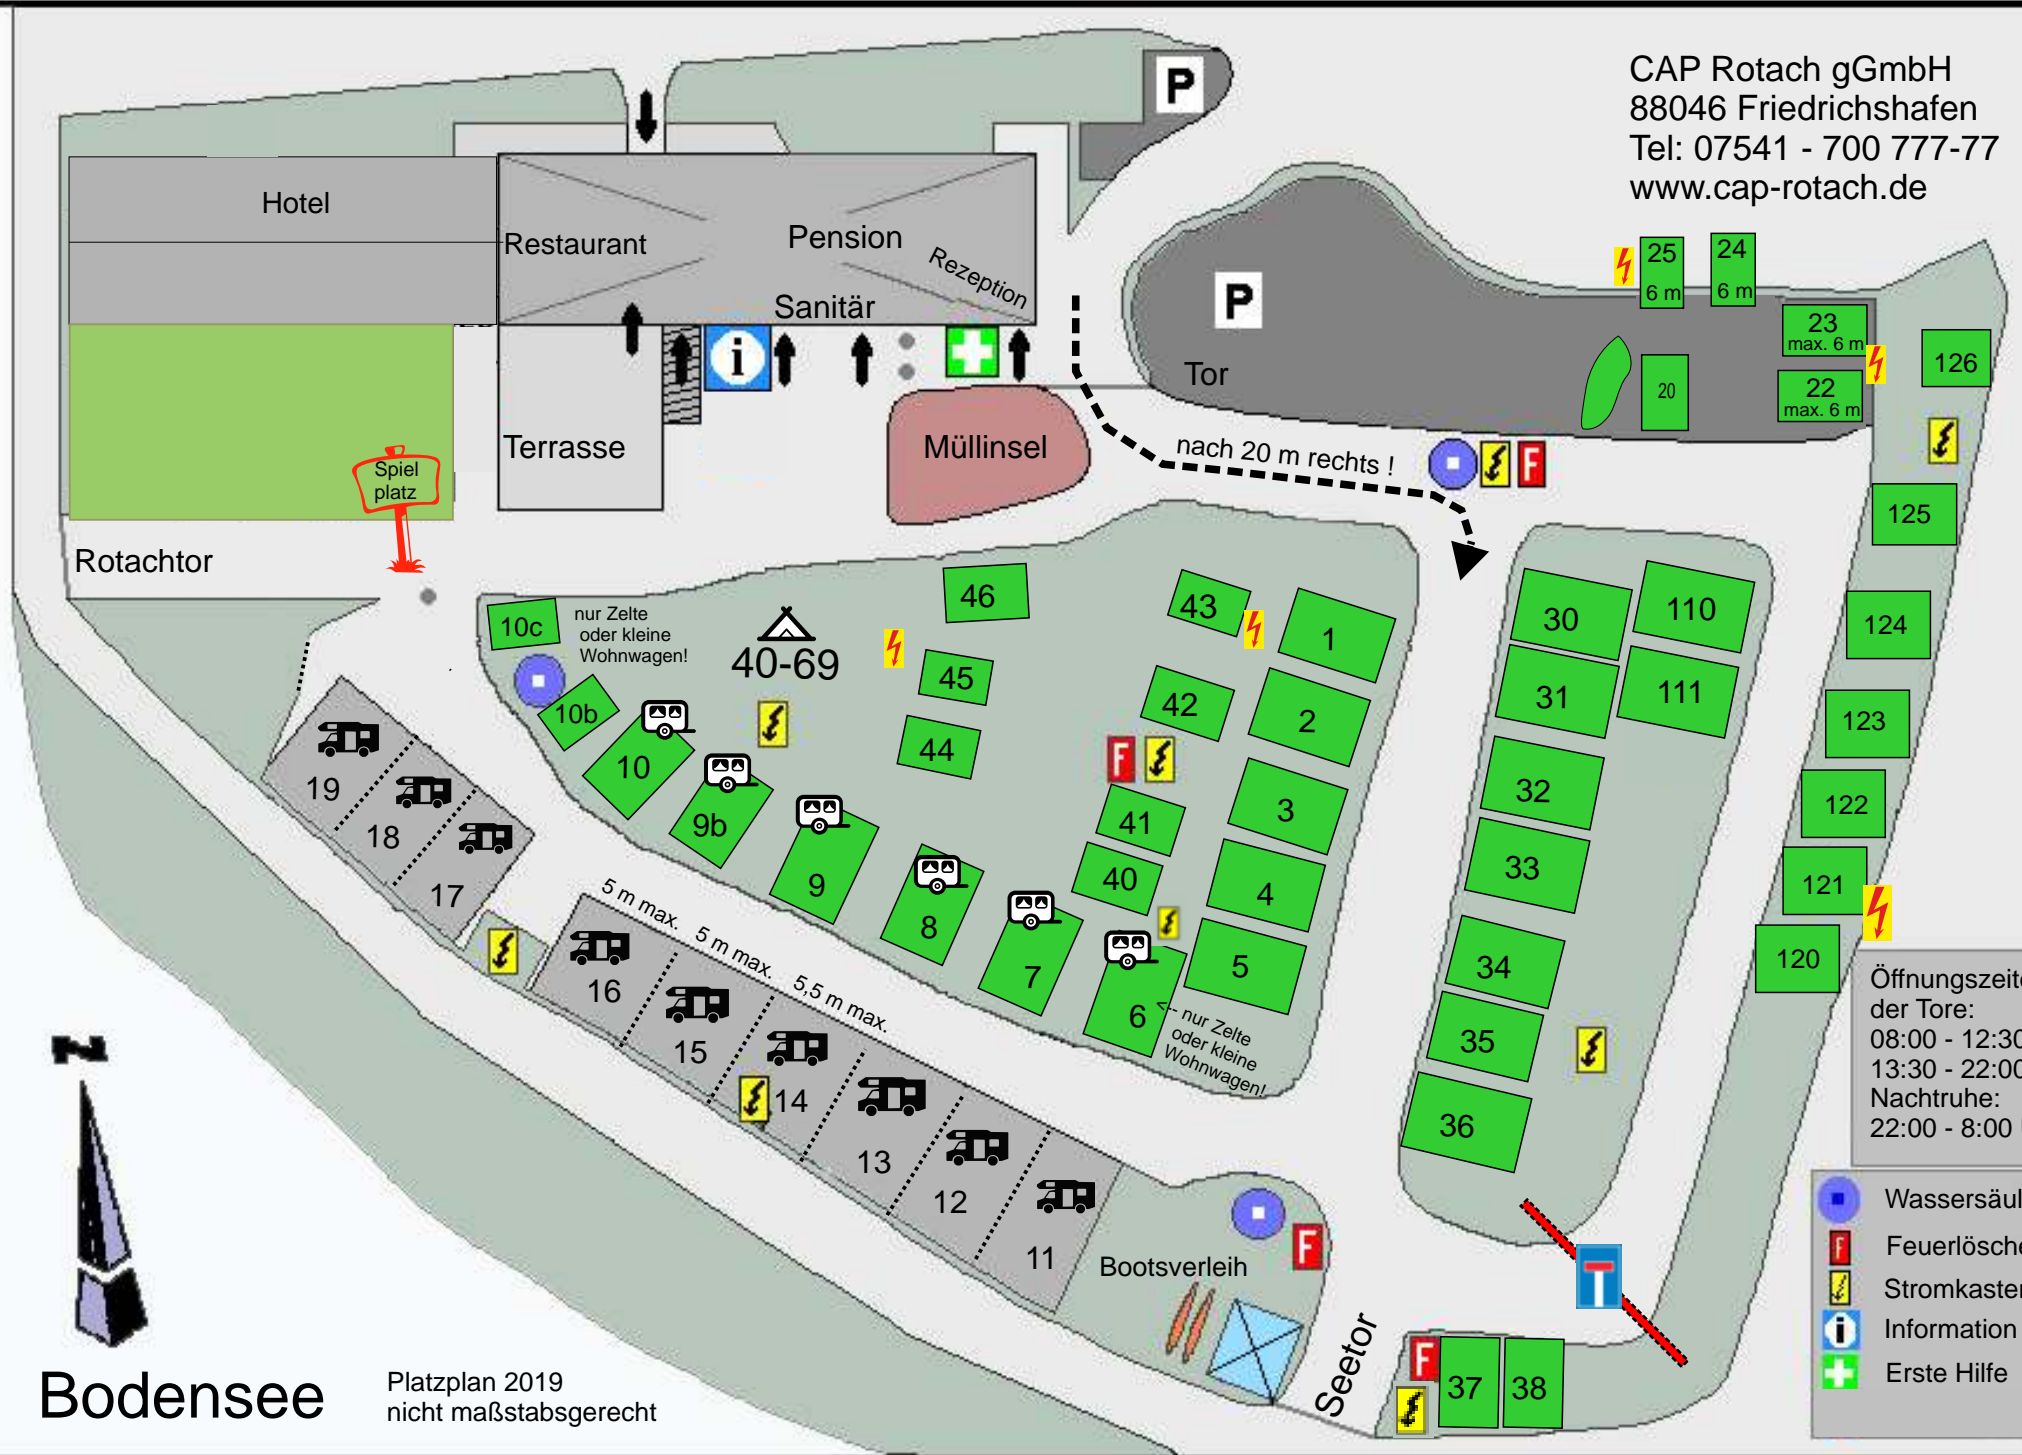

CAP Rotach gGmbH
 88046 Friedrichshafen
 Tel: 07541 - 700 777-77
 www.cap-rotach.de

Rotach

Bodensee

Platzplan 2019
 nicht maßstabsgerecht

Öffnungszeiten
 der Tore:
 08:00 - 12:30 Uhr
 13:30 - 22:00
 Nachtruhe:
 22:00 - 8:00 Uhr