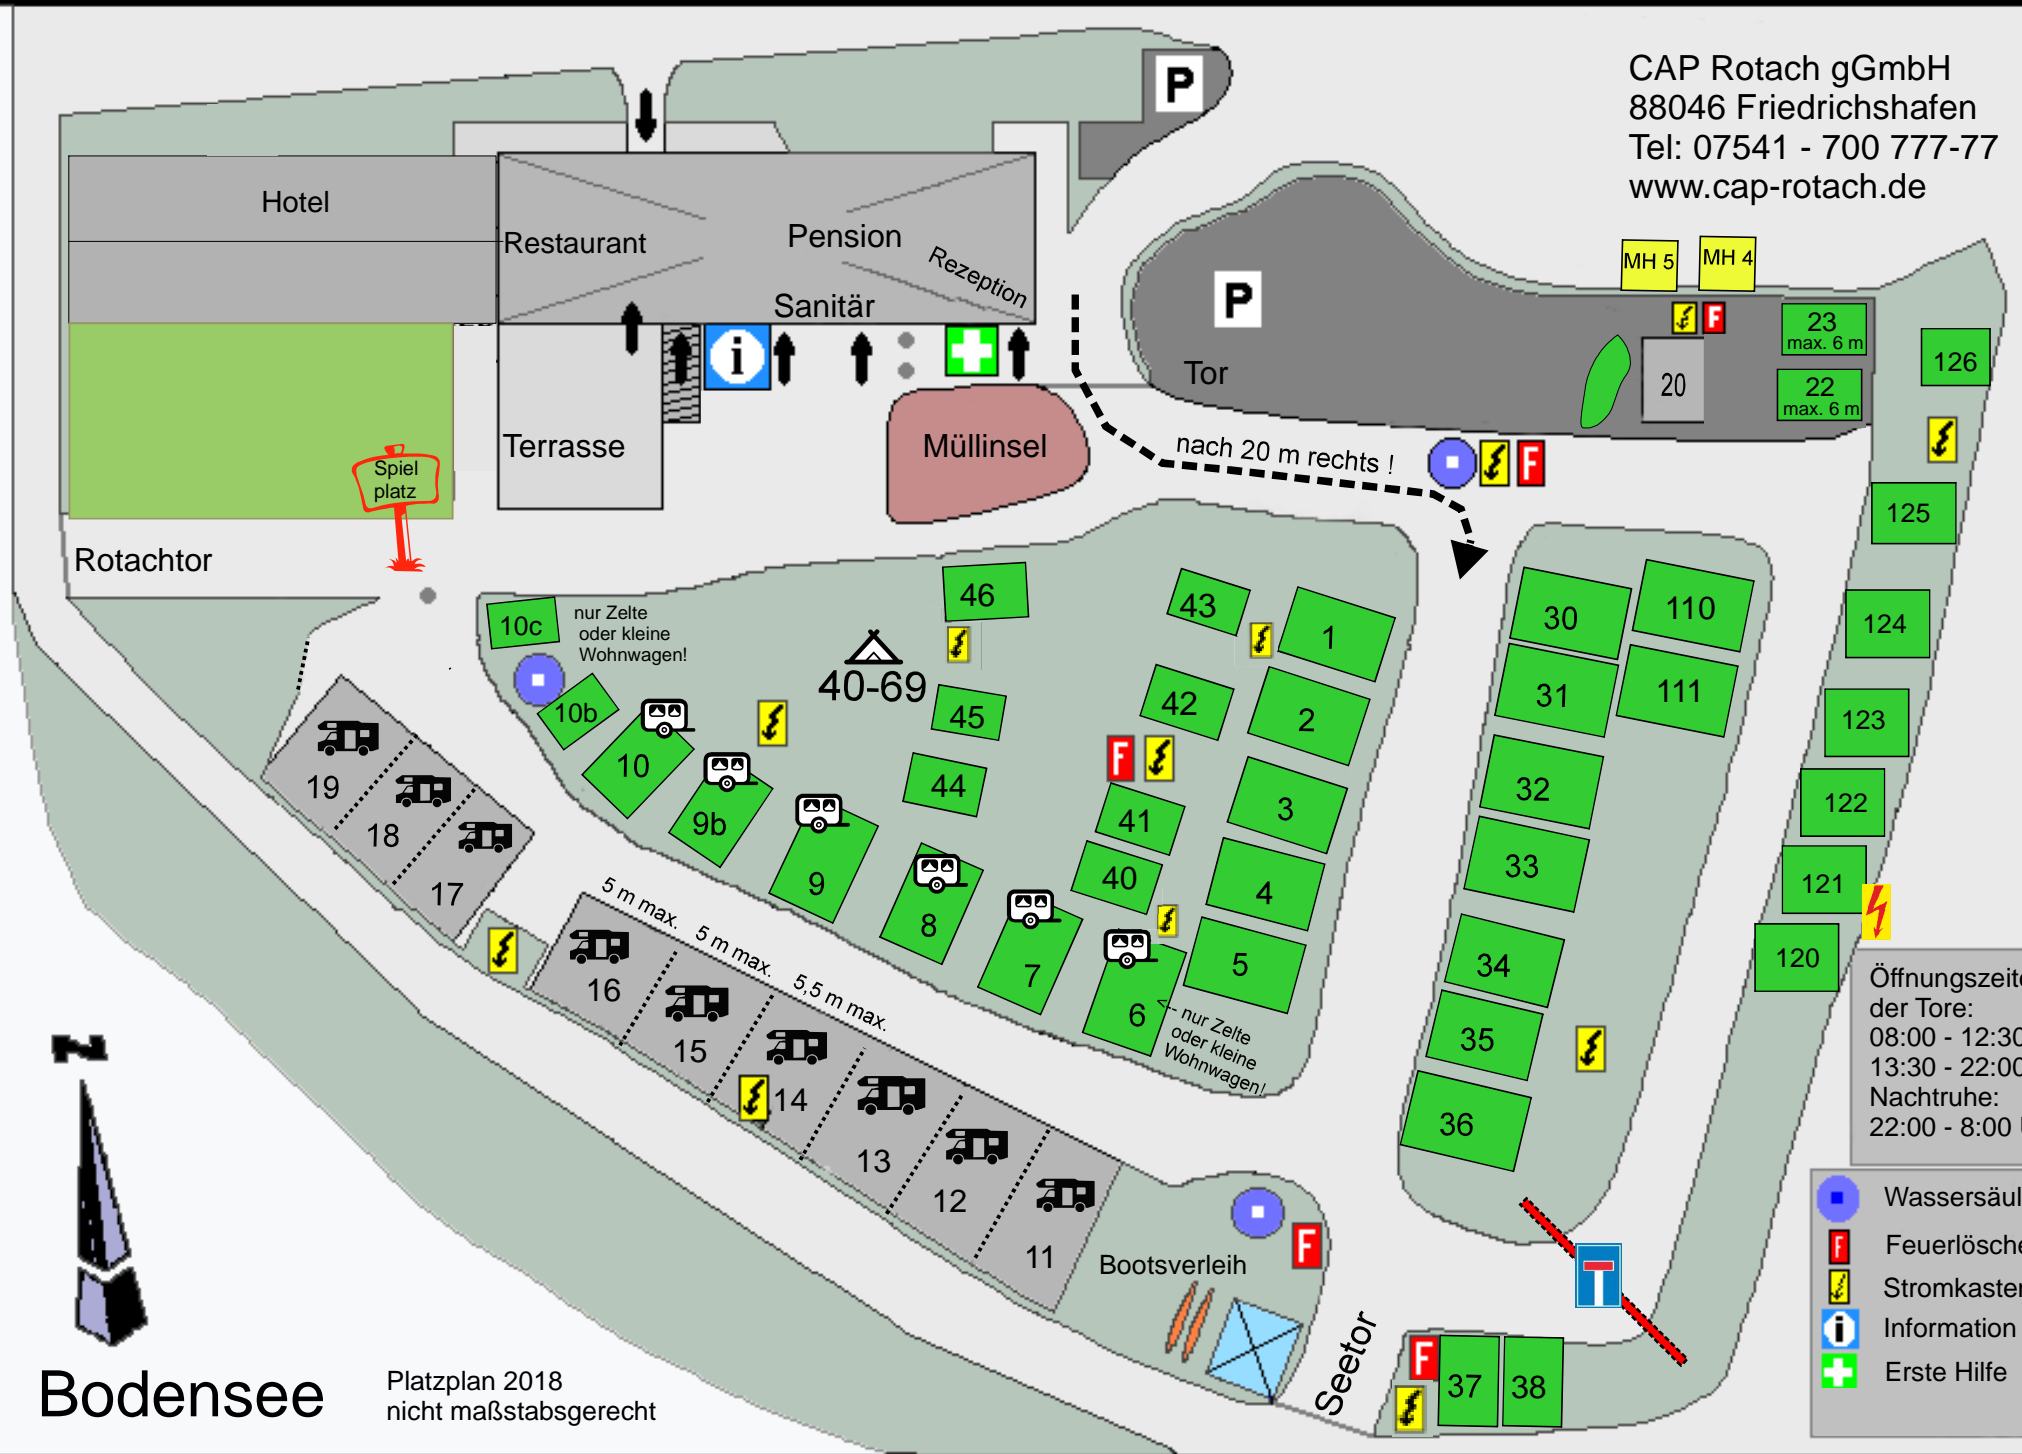

CAP Rotach g GmbH
 88046 Friedrichshafen
 Tel: 07541 - 700 777-77
 www.cap-rotach.de

Rotach

Bodensee

Platzplan 2018
 nicht maßstabsgerecht

Öffnungszeiten
 der Tore:
 08:00 - 12:30 Uhr
 13:30 - 22:00
 Nachtruhe:
 22:00 - 8:00 Uhr

-  Wassersäulen
-  Feuerlöscher
-  Stromkasten
-  Information
-  Erste Hilfe